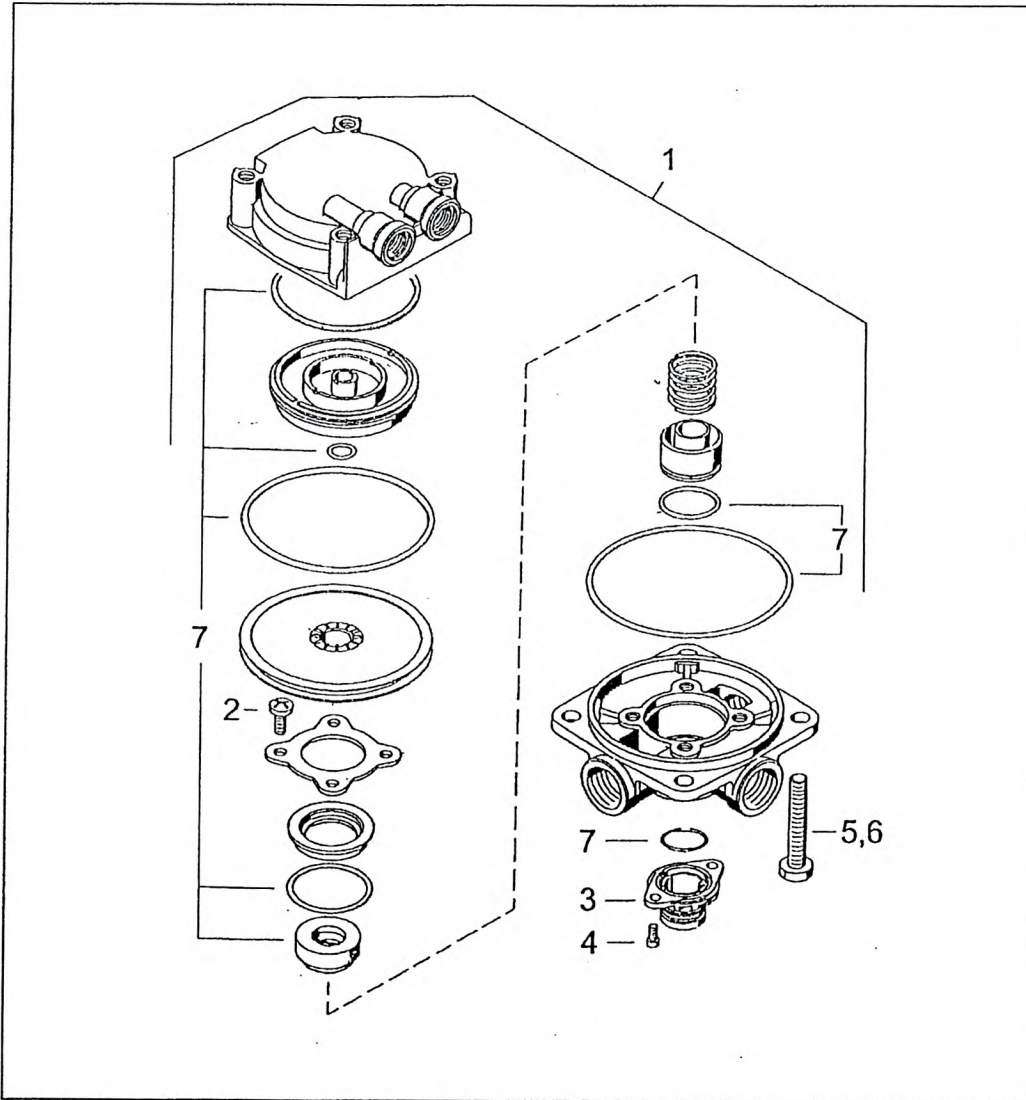

RELAY VALVE ASSY
 RELAISVENTIL KPL
 SOUPAPE RELAIS CPL

997-070-05415

Figure
 Bild
 Figure

7005415

1627-04

Item Pos. Réf	Part No. Teil-Nr. Pièce No	Designation Benennung Désignation	all alle tous	Qty/assy Stck/Variante Pièce/ensemble								Figure Bild Figure	
				A	B	C	D	E	F	G	H		
1	997-070-05415	RELAY VALVE ASSY RELAISVENTIL KPL SOUPAPE RELAIS CPL	1										
2	997-031-24039	FILLISTER HEAD SCREW M6X12 LINSENSCHRAUBE VIS A TETE BOMBEE	4										
3	997-047-84816	BREATHER PIECE ENTLUEFTERSTUECK PIECE RENIFLARD	1										
4	997-047-84814	FILLISTER HEAD SCREW M6X14 LINSENSCHRAUBE VIS A TETE BOMBEE	2										
5	997-001-18517	HEX BOLT M8X60 6KT-SCHRAUBE VIS HEXAGONALE	3										
6	997-000-57026	HEX BOLT M8X40 6KT-SCHRAUBE VIS HEXAGONALE	1										
7	997-047-84815	REPAIR KIT ASSY REPARATURSATZ KPL LOT DE REPARATION CPL	1										